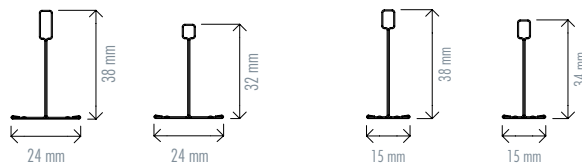

Perfiles Easy

PERFILES EASY NEGRO

Código	Descripción	Color	Largo (mm)	Paletiz.	Ud. venta	Grupo de material	PVP Península	PVP Illes Balears	PVP Canarias	Ud. Fact.	Dispon.
104382	PRIM T 15/38	Negro	3700	864	Caja 24 Ud.	D3	2,42 €	2,48 €	2,52 €	m	
80876	SEC TG 15/34		1200	4800	Caja 80 Ud.						
80877			600	9600							
80863	PRIM T 24/38		3700	864	Caja 24 Ud.						
81337	SEC TG 24/32		1200	3000	Caja 50 Ud.						
81334			600	7200	Caja 75 Ud.						
80866	ANGULAR L 25/25	3050	1440	Caja 40 Ud.	2,12 €	2,15 €	2,20 €				

PERFILES EASY SILVER METALIC

Código	Descripción	Color	Largo (mm)	Paletiz.	Ud. venta	Grupo de material	PVP Península	PVP Illes Balears	PVP Canarias	Ud. Fact.	Dispon.			
79726	PRIM T 15/38	Silver Metallic	3700	864	Caja 24 Ud.	D3	2,64 €	2,68 €	2,77 €	m				
87351	SEC TG 15/34		1200	4800	Caja 80 Ud.									
84286			600	9600										
610462	ANGULAR L 20/20		3050	1920	Caja 40 Ud.							1,86 €	1,88 €	1,94 €
79718	PRIM T24/38		3700	864	Caja 24 Ud.									
81339	SEC TG 24/32		1200	3000	Caja 50 Ud.									
81336		600	7200	Caja 75 Ud.										
79724	ANGULAR L 25/25	3050	1440	Caja 40 Ud.	2,23 €	2,34 €	2,37 €							

OBSERVACIONES DE PRODUCTO / OBSERVAÇÕES DE PRODUTO

T : Encuentro / Encontro T
TG : Encuentro / Encontro TG (OVERLAP)