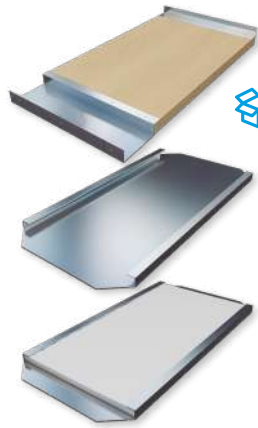

Accesorios PYL / Acessórios PGL

SOPORTE UNIVERSAL / *SUPORE UNIVERSAL* ¹

Código	Descripción	Largo (mm)	Paletiz.	Ud. mín venta	Grupo de material	PVP Península	PVP Illes Balears	PVP Canarias	Ud. Fact.	Dispon.
3556	SOPORTE UNIVERSAL MADERA					44,08 €	44,37 €	44,76 €		
3553	SOPORTE UNIVERSAL METAL	600	100	Ud.	D4	14,47 €	14,58 €	14,74 €	PZ	
46463	SOPORTE UNIVERSAL METAL CON PLACA 18					26,39 €	26,87 €	27,48 €