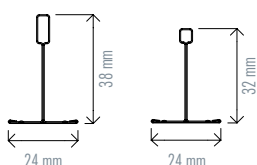

PERFILES EASY HP ANTICORROSIÓN / ANTICORROSÃO

Código	Descripción	Color	Largo (mm)	Paletiz.	Ud. venta	Grupo de material	PVP Península	PVP Illes Balears	PVP Canarias	Ud. Fact.	Dispon.
610454	PRIMARIO T 24/38	Blanco	3700	864	Caja 24 Ud.	D3	11,13 €	11,19 €	11,70 €	m	
610457	SECUN. TG 24/32		1200	3000	Caja 50 Ud.						
610469			600	7200	Caja 75 Ud.						
610466	ANGULAR L 25/25		3050	1440	Caja 40 Ud.						