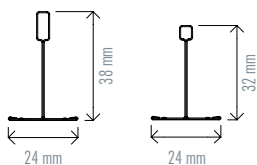

OBSERVACIONES DE PRODUCTO / OBSERVAÇÕES DE PRODUTO

T : Encuentro / Encontro T
TG : Encuentro / Encontro TG (OVERLAP)