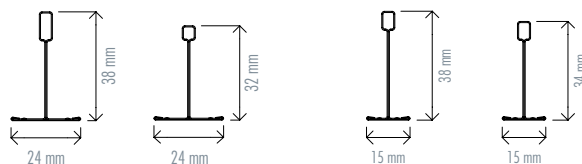

PERFILES EASY SILVER METALIC

Código	Descripción	Color	Largo (mm)	Paletiz.	Ud. venta	Grupo de material	PVP Península	PVP Illes Balears	PVP Canarias	Ud. Fact.	Dispon.			
79726	PRIM T 15/38	Silver Metallic	3700	864	Caja 24 Ud.	D3	2,64 €	2,68 €	2,77 €	m				
87351	SEC TG 15/34		1200	4800	Caja 80 Ud.									
84286			600	9600										
610462	ANGULAR L 20/20		3050	1920	Caja 40 Ud.							1,86 €	1,88 €	1,94 €
79718	PRIM T24/38		3700	864	Caja 24 Ud.									
81339	SEC TG 24/32		1200	3000	Caja 50 Ud.									
81336		600	7200	Caja 75 Ud.										
79724	ANGULAR L 25/25	3050	1440	Caja 40 Ud.	2,23 €	2,34 €	2,37 €