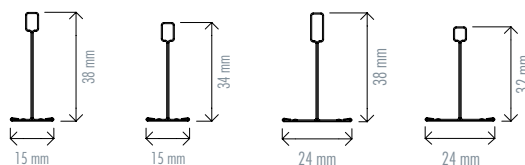

PERFILES EASY 15

Código	Descripción	Color	Largo (mm)	Paletiz.	Ud. venta	Grupo de material	PVP Península	PVP Illes Balears	PVP Canarias	Ud. Fact.	Dispon.
74470	PRIM T 15/38	Blanco	3700	864	Caja 24 Ud.	D3	1,95 €	2,01 €	2,03 €	m	
74473	SEC TG 15/34		1200	4800	Caja 80 Ud.						
74485	SEC TG 15/34		600	9600	Caja 80 Ud.						
74469	PRIM T 24/38		3700	864	Caja 24 Ud.						
74486	SEC T 24/32		1200	3000	Caja 50 Ud.						
74487	SEC T 24/32		600	7200	Caja 75 Ud.						
74071	SEC TG 24/32		1200	3000	Caja 50 Ud.						
74472	SEC TG 24/32		600	7200	Caja 75 Ud.						
129235	SEC TG 24/38		1200	3000	Caja 50 Ud.		2,13 €	2,17 €	2,20 €		
178282	SEC TG 24/38		600	9000	Caja 75 Ud.