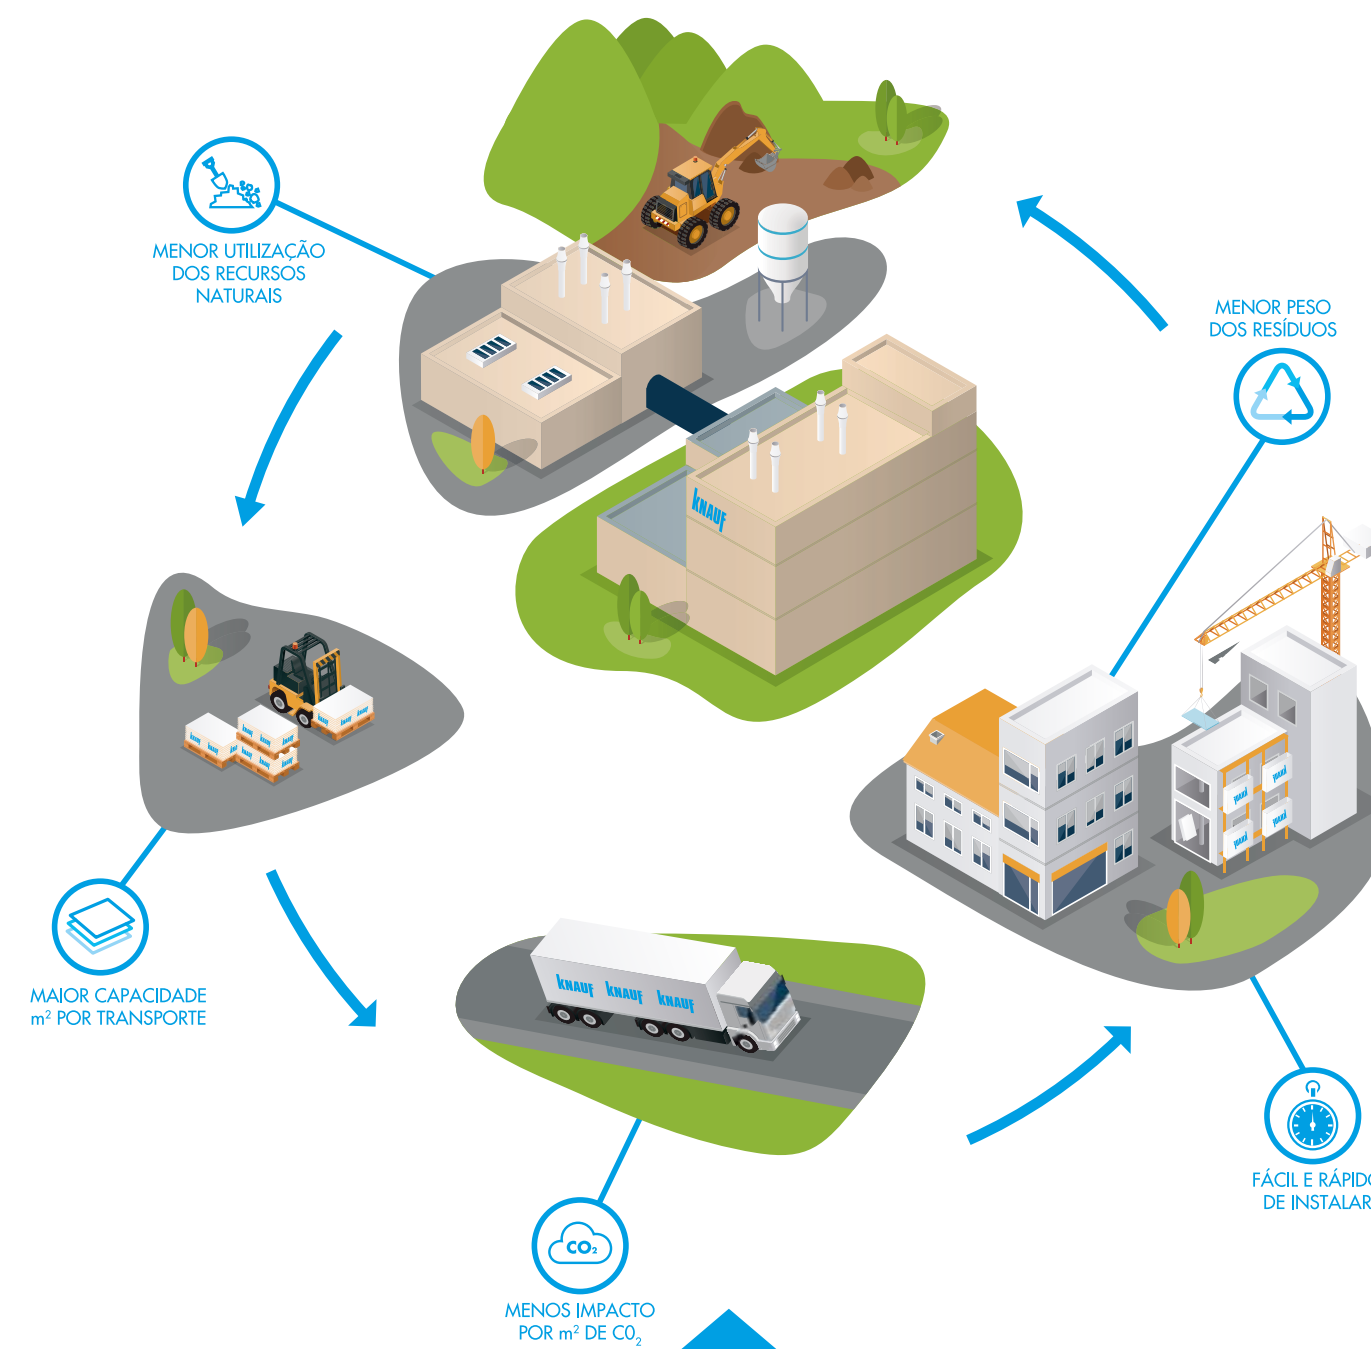

100% RECICLÁVEL

FACILIDADE DE ENGATE
TRANSFERÊNCIA DE MATERIAL

ATÉ 30% MAIS PLACAS
NO MESMO TRANSPORTE

INSTALAÇÃO

KNAUF LIGHTBOARD H1

A mesma montagem, mais desempenho

KNAUF LIGHTBOARD HORIZON H1

Mais um passo em direcção à excelência

A laje leve significa uma maior capacidade de m² no mesmo transporte, **reduzindo o impacto por m² de emissões de CO₂ na transferência do material para o estaleiro de construção.** Além disso, são utilizados menos recursos naturais, gesso e água, entre outras matérias primas, na sua produção.