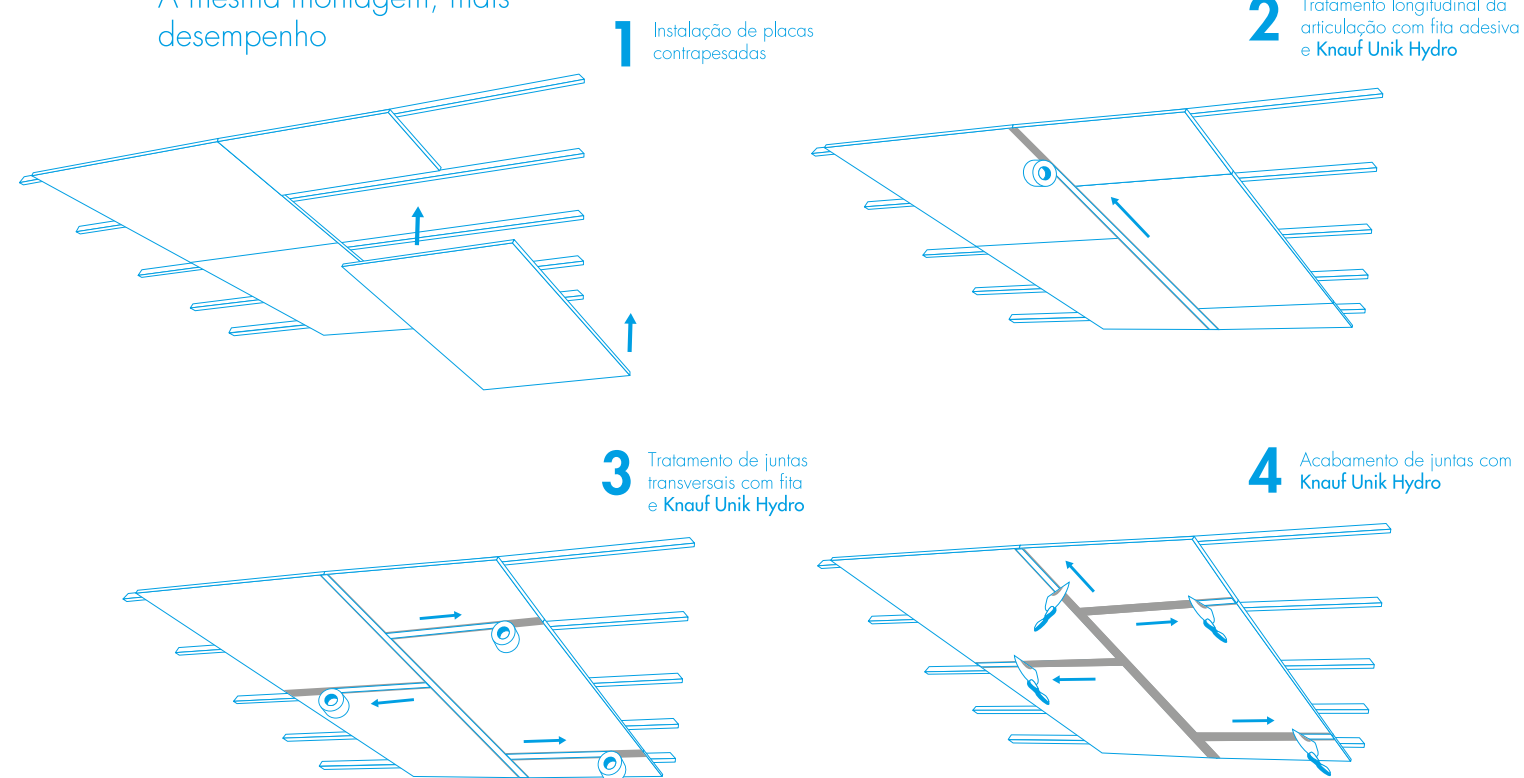

- Desempenho superior, com um peso de 7,5 kg/m² favorece a instalação em tetos com menos esforço e é mais fácil de manusear. Menor risco de lesões.
- Mais amigo do ambiente, menos emissões de CO₂ na produção e através da otimização do transporte.
- A versão Knauf Lightboard Horizon H1 é a solução definitiva para um acabamento perfeito do teto com menos esforço.
- Em conformidade com a norma UNE EN 520 e a marca AENOR N.
- Reacção ao fogo A2-s1, d0

100% RECICLÁVEL

FACILIDADE DE ENGATE
TRANSFERÊNCIA DE MATERIAL

ATÉ 30% MAIS PLACAS
NO MESMO TRANSPORTE

INSTALAÇÃO

KNAUF LIGHTBOARD H1

A mesma montagem, mais desempenho

KNAUF LIGHTBOARD HORIZON H1

Mais um passo em direcção à excelência