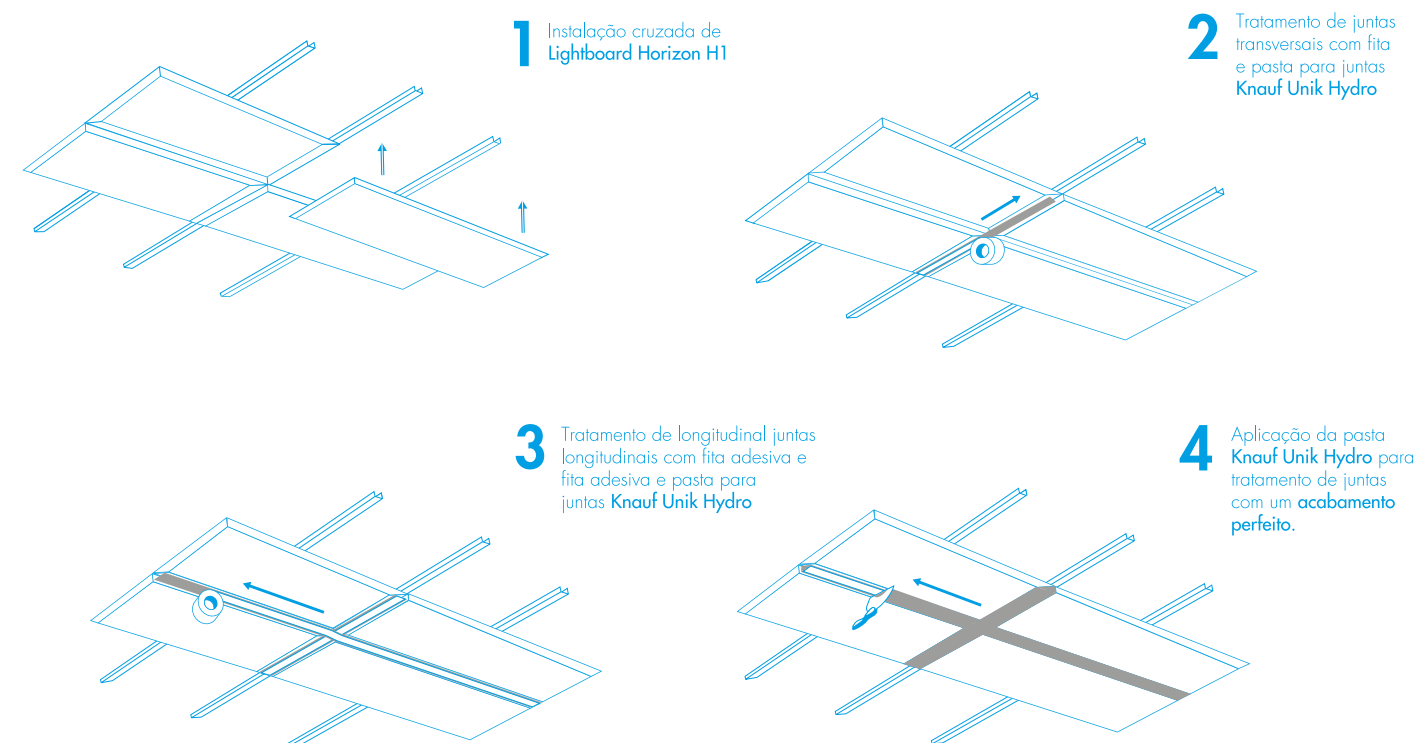

- Desempenho superior, com um peso de 7,5 kg/m² favorece a instalação em tetos com menos esforço e é mais fácil de manusear. Menor risco de lesões.
- Mais amigo do ambiente, menos emissões de CO₂ na produção e através da otimização do transporte.
- A versão Knauf Lightboard Horizon H1 é a solução definitiva para um acabamento perfeito do teto com menos esforço.
- Em conformidade com a norma UNE EN 520 e a marca AENOR N.
- Reacção ao fogo A2-s1, d0

100% RECICLÁVEL

FACILIDADE DE ENGATE
TRANSFERÊNCIA DE MATERIAL

ATÉ 30% MAIS PLACAS
NO MESMO TRANSPORTE

INSTALAÇÃO

KNAUF LIGHTBOARD H1

A mesma montagem, mais desempenho

KNAUF LIGHTBOARD HORIZON H1

Mais um passo em direcção à excelência