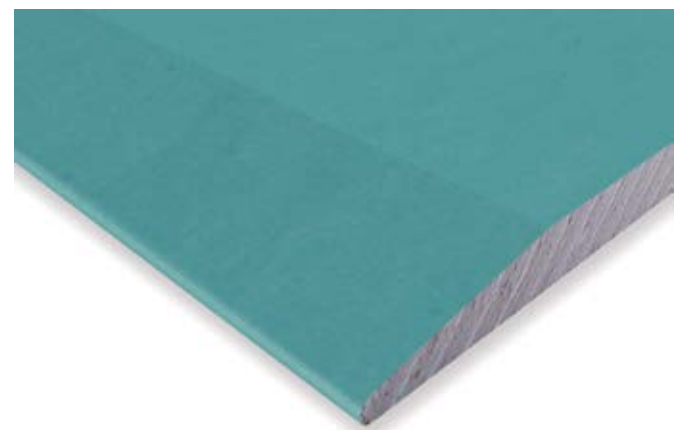

DESCRIÇÃO

Knauf Lightboard H1